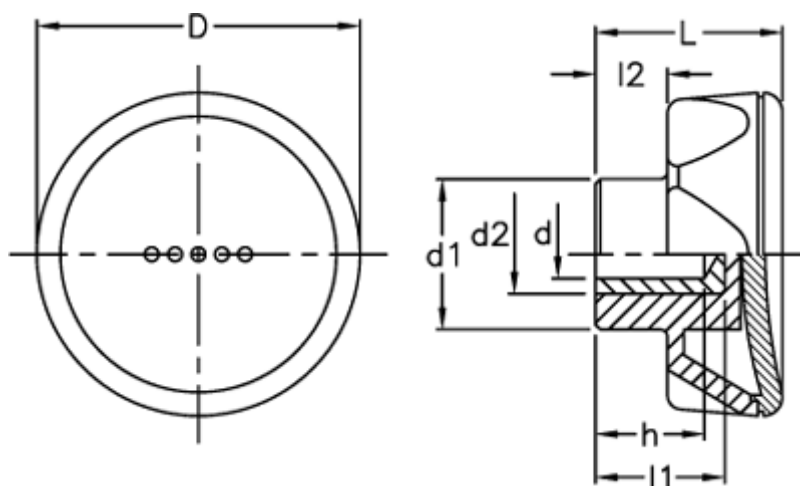

Varenummer: 23052216061
Beskrivelse: E+G Drejeknop
ELK.70-A10-C1 sort dækkappe

Mål

D	= 70
d1	= 32.5
d2	= 22
d H9	= 10
h	= 21
L	= 35
l1	= 25
l2	= 13